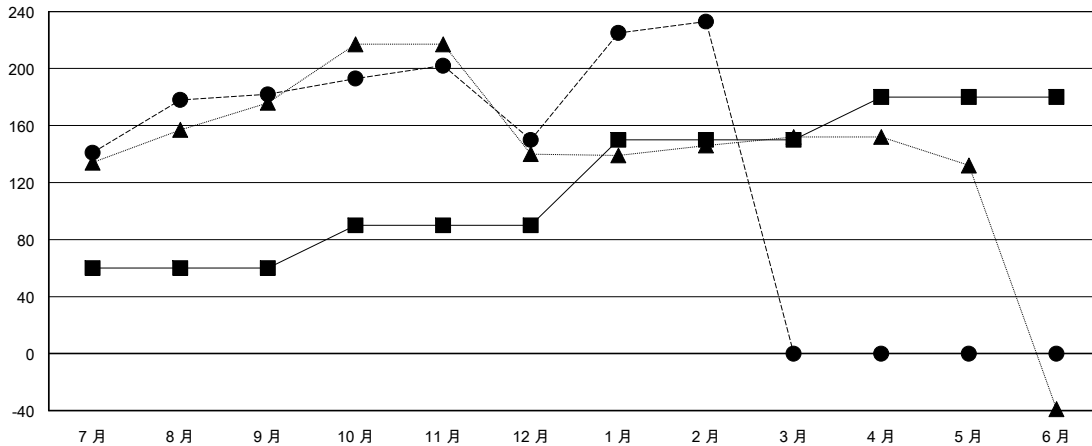

MONTHLY MEMBERSHIP PROGRESS REPORT

District 300 F

Results as of: 02/28/2018

GMT: PEI-JEN CHEN

地點 REP OF CHINA

GMT憲章區

分會			
成果 2017-2018			
季	新分會目標	新會	會員流失的分會
7月/8月/9月	1	0	0
10月/11月/12月	0	0	0
1月/2月/3月	1	1	0
4月/5月/6月	0	0	0

位會員@每位須繳			
成果 2017-2018			
季	會員淨增長目標	實際會員增長數	實際退會會員 (包括轉會)
7月/8月/9月	60	285	79
10月/11月/12月	30	62	86
1月/2月/3月	60	98	13
4月/5月/6月	30	0	0

目標與實際新會累積

目標和實際會員累積

已取消的分會: 0

73 CLUBS OF 80 增添1位或以上的新會員

性別分佈

男 2,073 (74.54%)
 女 708 (25.46%)
 年度女性會員百分比目標: 25%