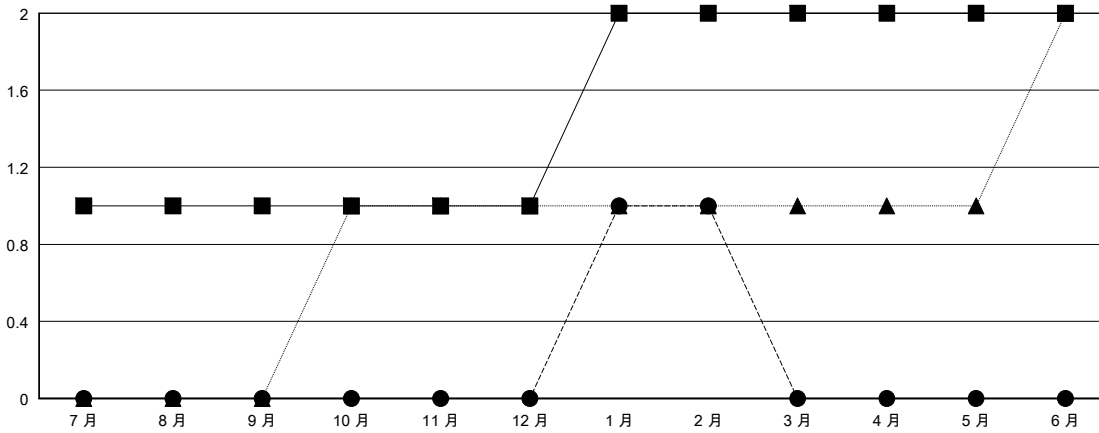

MONTHLY MEMBERSHIP PROGRESS REPORT

District 300 F

Results as of: 02/28/2018

GMT: PEI-JEN CHEN

地點 REP OF CHINA

GMT憲章區

分會			
成果 2017-2018			
季	新分會目標	新會	會員流失的分會
7月/8月/9月	1	0	0
10月/11月/12月	0	0	0
1月/2月/3月	1	1	0
4月/5月/6月	0	0	0

位會員@每位須繳			
成果 2017-2018			
季	會員淨增長目標	實際會員增長數	實際退會會員 (包括轉會)
7月/8月/9月	60	285	79
10月/11月/12月	30	62	86
1月/2月/3月	60	98	13
4月/5月/6月	30	0	0

目標與實際新會累積

目標和實際會員累積

已取消的分會: 0

73 CLUBS OF 80 增添1位或以上的新會員

性別分佈

男 2,073 (74.54%)
 女 708 (25.46%)
 年度女性會員百分比目標: 25%